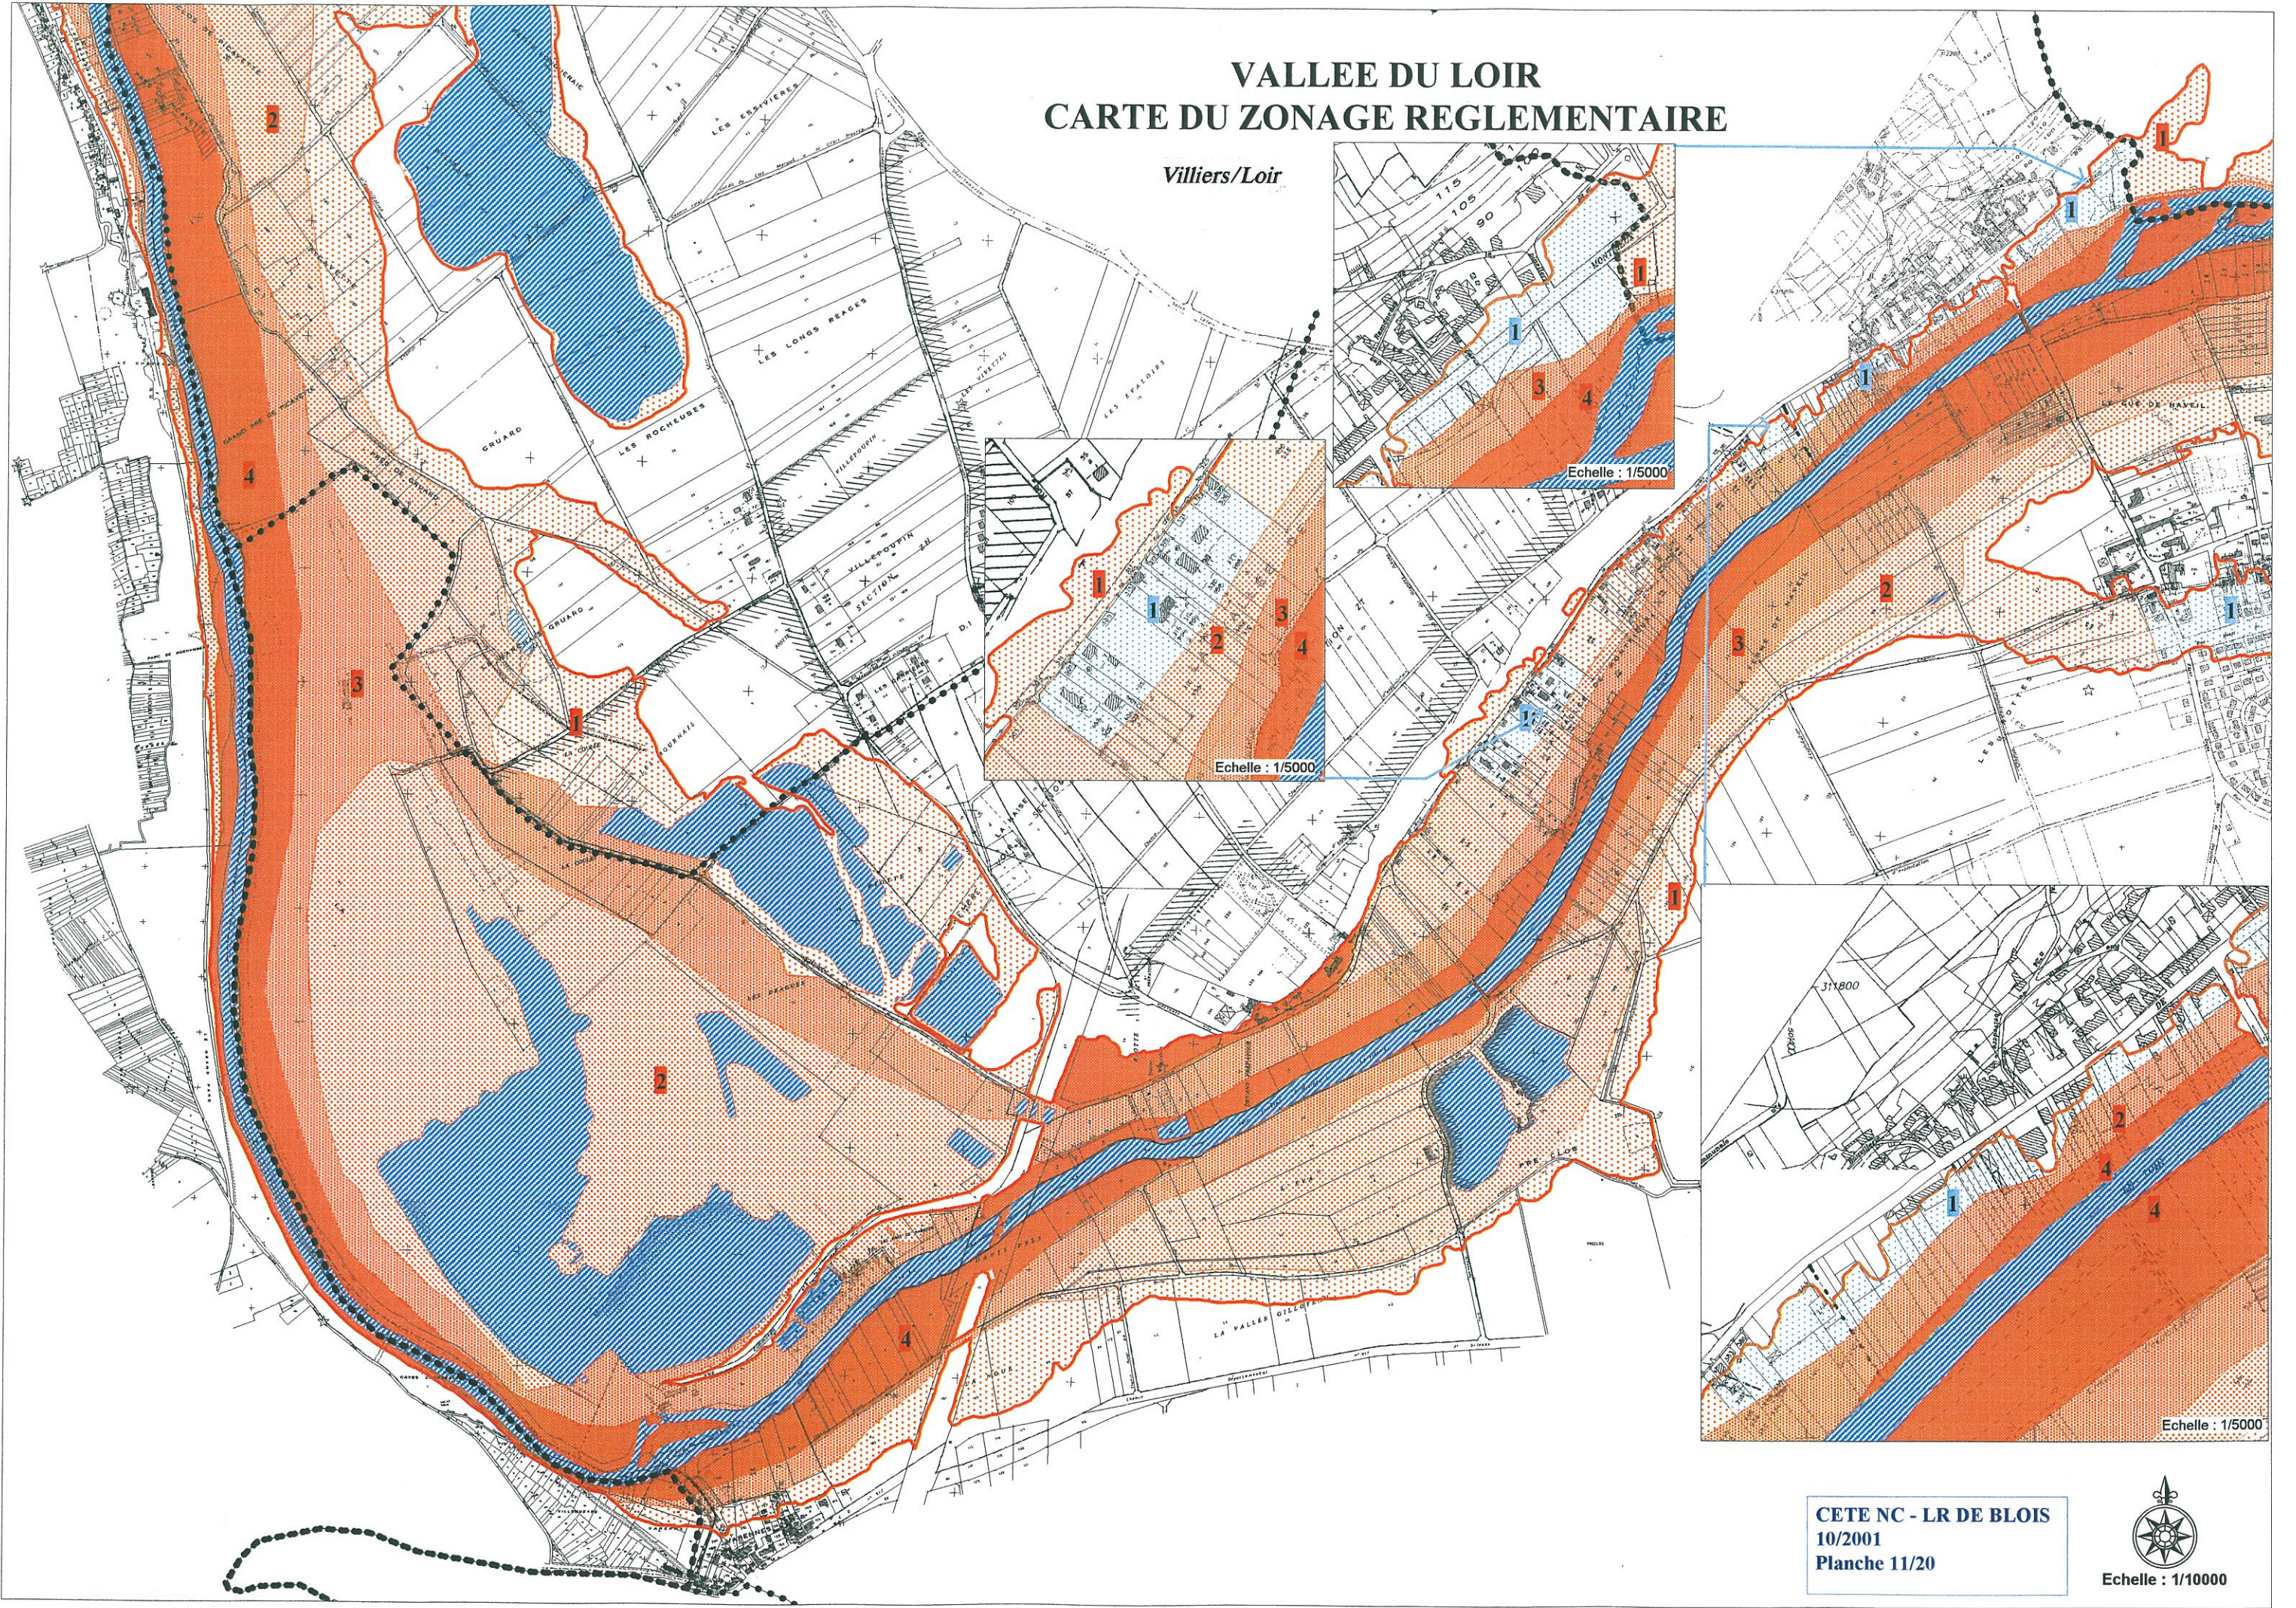

# VALLEE DU LOIR CARTE DU ZONAGE REGLEMENTAIRE

Villiers/Loir

CETE NC - LR DE BLOIS  
10/2001  
Planche 11/20